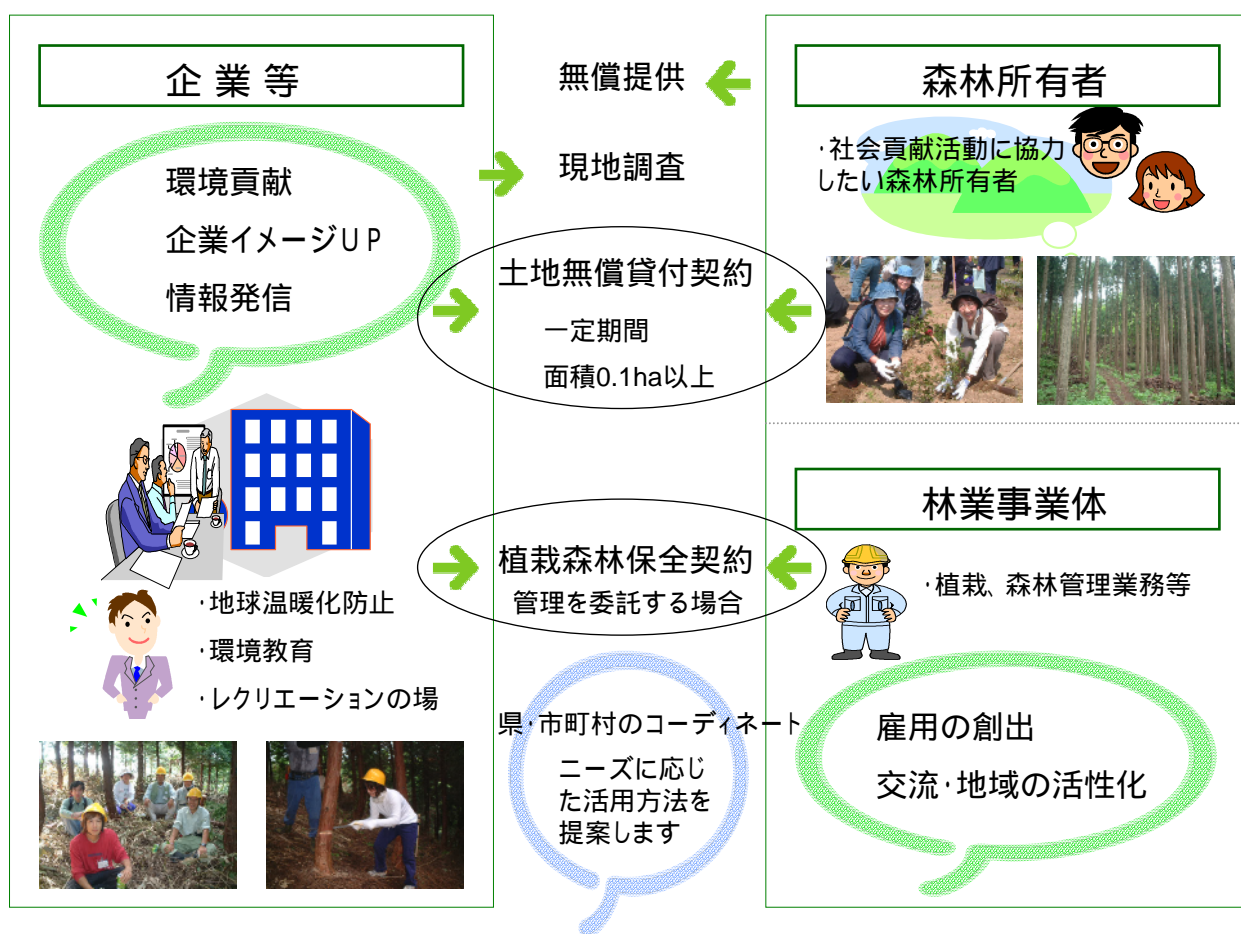

「とっとり森づくりコミッション」体制イメージ図

企業の森林保全への取組みを鳥取県・市町村が支援いたします

「とっとり森づくりコミッション」では、**県・地元市町村が連携し、森林所有者と企業等との架け橋となり、地元との調整や企業等の森林保全に関する活動などを支援いたします。**

企業・県・市町村の三者で森林保全・管理協定を締結

ほかにはこんなこと!

- 体験型社員研修などの企画、研修施設使用、宿泊施設、講師の御紹介などを含めてサポートいたします。
- 知事の活動機会や鳥取県ホームページ等で皆様の取組みを積極的にPRします。
- 保全活動を行う森の名称は、企業等の皆様に、自由に御命名いただけます。

平井知事と緑の少年団