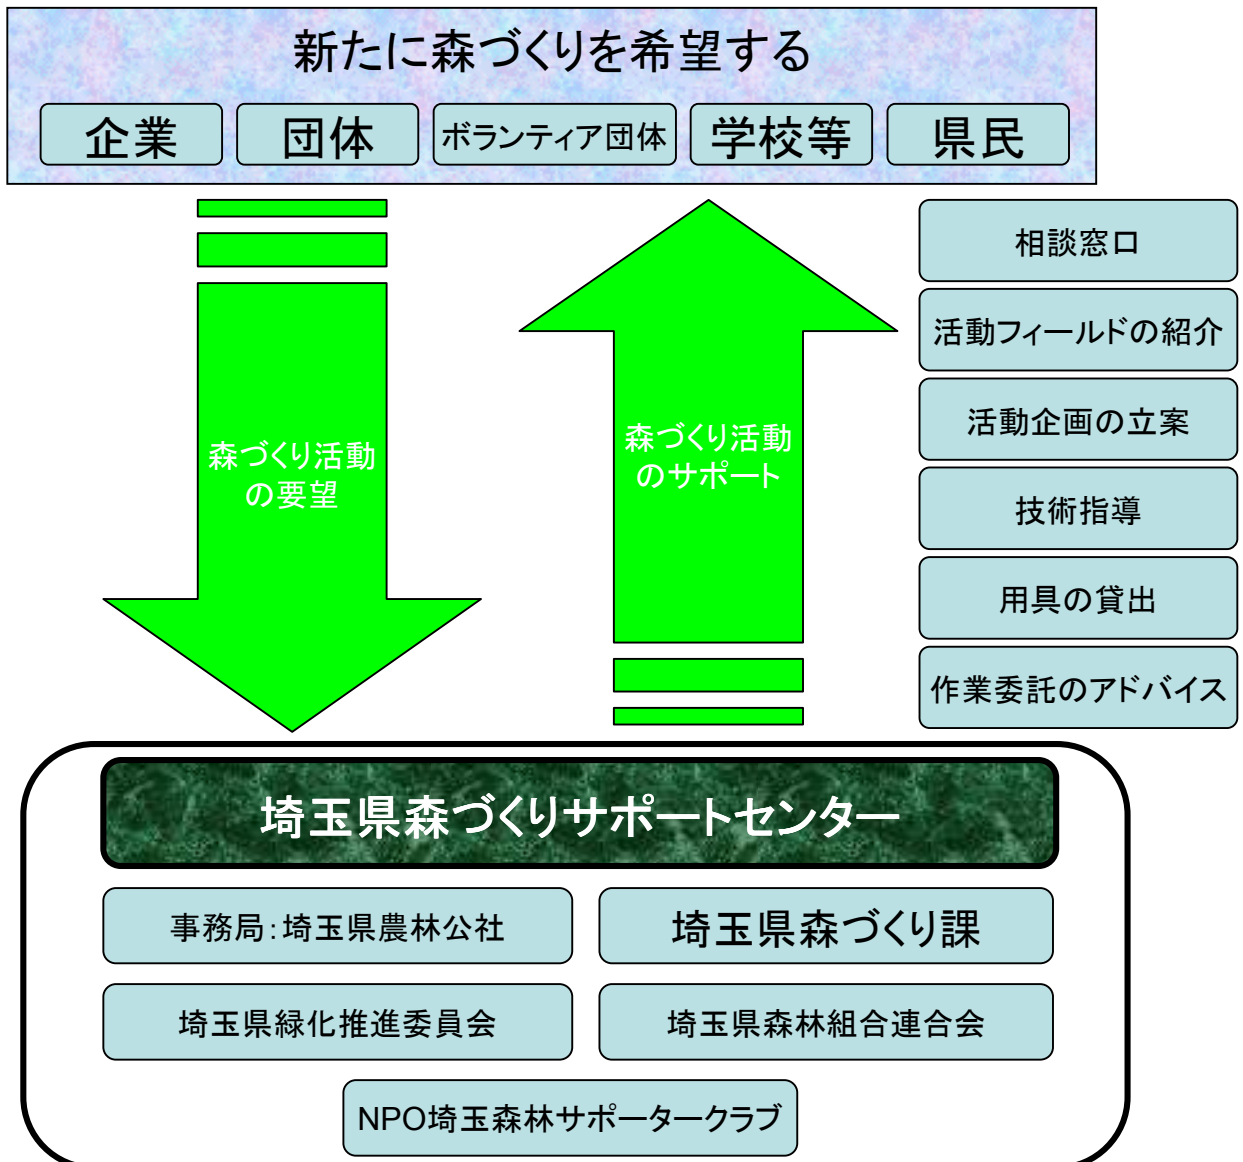

埼玉県森づくりサポートセンター

埼玉県で森づくりを希望される、企業、団体、学校などの皆さんの活動をサポートするため、(社)埼玉県農林公社、(社)埼玉県緑化推進委員会、埼玉県森林組合連合会、(特)埼玉森林サポータークラブ、埼玉県森づくり課の5者により、平成20年1月9日に「埼玉県森づくりサポートセンター」を設立しました。

このサポートセンターは、新たに森づくり活動を希望する、企業やボランティア団体、学校などの皆様の相談を受け、活動するフィールドの紹介や活動企画の立案、技術指導などを行います。

サポートセンターの仕組み

森づくり活動までの手順

1. 埼玉県内で森づくりを行いたいときは、サポートセンターの相談窓口(埼玉県森づくり課)へご相談ください。
2. 森づくりの意義や方法をご説明し、皆様のご意向をお伺いします。
3. 皆様のご意向に沿った活動フィールドを調査し、ご紹介いたします。
4. 森づくりのプランを作成いたします。
5. 皆様と活動フィールドの所有者の間で合意に達しましたら、森づくり活動が始まります。
6. 森づくり活動に必要な用具の貸し出しや安全作業の指導を行います。
7. 皆様のボランティア活動だけでは出来ない作業や森林の管理については、林業のプロをご紹介します。